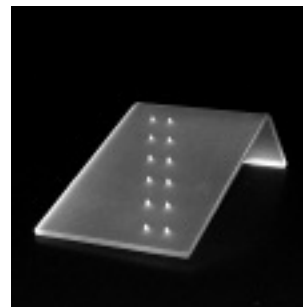

Display
für 6 Paar Ohrstecker
ca. 80-110-35 mm

Art.-Nr. 20.0030