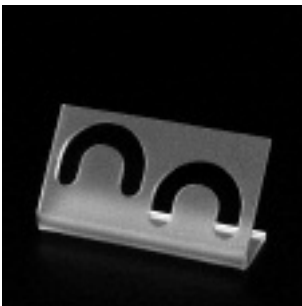

Art.-Nr. 10.0030

Ringsockel mit Ringhalter,
 verstellbar,
 25 x 25 x 25 mm

Art.-Nr. 10.0110

Ringsockel mit Ringhalter,
 verstellbar,
 Ø25 x 45 mm

Art.-Nr. 10.0050

Ringsockel mit Ringhalter,
 verstellbar,
 25 x 25 x 35 mm

Art.-Nr. 10.0130

Ringplättchen zur einfachen
 Präsentation von Ringen,
 (kein Weißbruch!)
 Ø35 mm

Art.-Nr. 10.0003

Ringsockel mit Ringhalter,
 verstellbar,
 25 x 25 x 45 mm

Art.-Nr. 10.0150

wyco Schmuckdisplays

Display
für 1 Ring
ca. 40-30-40 mm

Art.-Nr. 10.0040

Display
für 1 Set: Collier, Ring,
Klapp-Creolen oder Stecker
ca. 95-65-130 mm

Art.-Nr. 15.0020

Display
für 1 Ring
ca. 80-30-40 mm

Art.-Nr. 10.0042

Display
für 1 Paar Ohrstecker,
ca. 40-30-40 mm