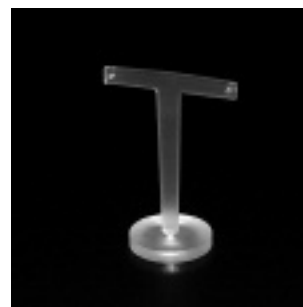

Display
für 1 Paar
Pendel/Ohrhänger
ca. 70-40-90 mm

Art.-Nr. 20.0040