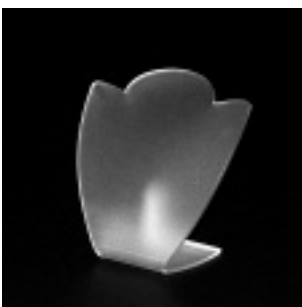

Display
für 1 Collier klein, mit
rück-seitiger Befestigung,
ca. 125-70-120 mm
Art.-Nr. 30.0045