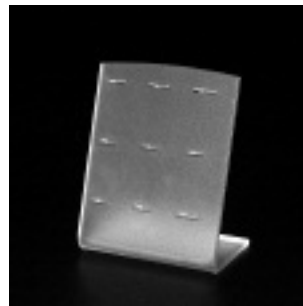

Display
für 9 Anhänger mit
Metallhaken
80-50-100 mm
Art.-Nr. 35.0009