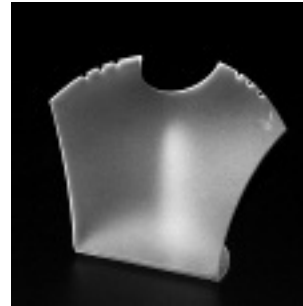

Display
 für 6 Paar Klappcreolen,
 ca. 90-50-85 mm
 Art.-Nr. 20.0062

Display
 für 10 Paar Ohrstecker
 ca. 90-50-115 mm
 Art.-Nr. 20.0052

Display
 für 8 Paar Klappcreolen,
 ca. 90-50-85 mm
 Art.-Nr. 20.0064

wyco Schmuckdisplays

Display
 für 1 Paar Klappcreolen,
 ca. 40-30-40 mm

Art.-Nr. 20.0080

Display
 für max. 3 Colliers mit
 rückseitiger Befestigung
 ca. 200-90-155 mm

Art.-Nr. 30.0010

Display
 für 1 Paar Creolen bis Ø
 55mm
 ca. 40-40-80 mm