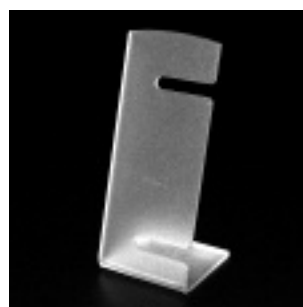

Display
für 1 Uhr oder 1 Armband
ca. 60-50-150 mm
Art.-Nr. 40.0022