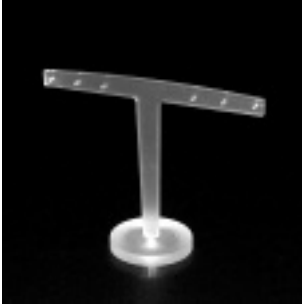

wyco Schmuckdisplays

Display
für 3 Paar
Pendel/Ohrhänger
ca. 115-40-90 mm
Art.-Nr. 20.0042