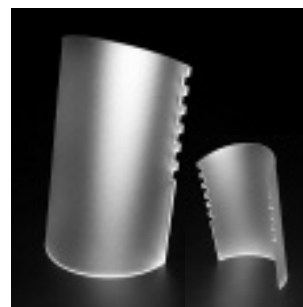

Art.-Nr. 20.0082

Display
 für Halsreifen oder Collier
 ca. 220-90-170 mm

Art.-Nr. 30.0012

Display
 für 6 paar Creolen im Ø
 von 35mm bis 80mm,
 ca. 180-75-185 mm

Art.-Nr. 20.0084

Display
 für 6 Colliers z.B.
 Perlenketten
 ca. 140-100-240 mm