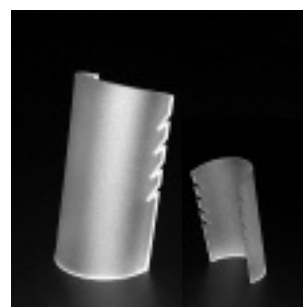

Display
für 4 Fuß-Kettchen oder 4
Bettel-Armbänder,
ca. 90-65-170 mm

Art.-Nr. 30.0022