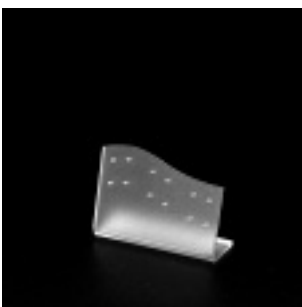

Display
für 6 Paar Ohrstecker
ca. 90-35-65 mm
Art.-Nr. 20.0046